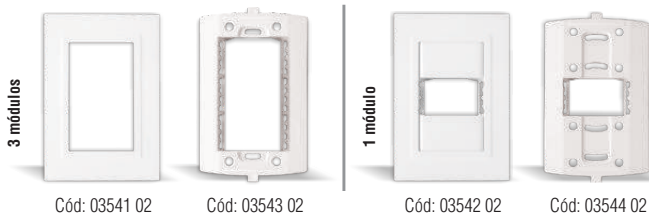

► Tapas y Bastidores

Diseño actual y variedad de módulos

Con exultt urbana tenés un diseño actual y gran variedad de módulos para adaptarlos a tus ambientes de acuerdo a tus necesidades. Calidad y garantía, para que cuentes con el mejor respaldo.